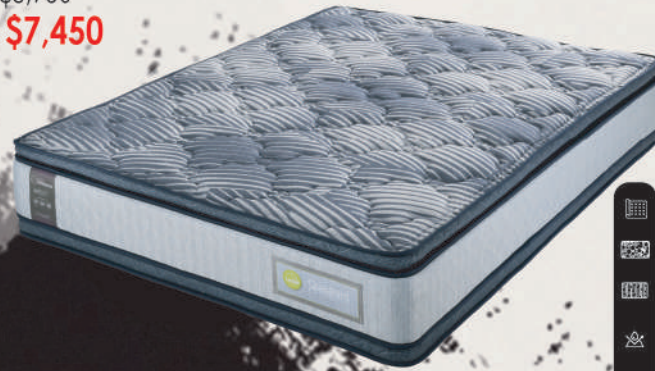

Home QUADRANT
Colchón Matrimonial D/C
FIRMEZA TOTAL PARA COLUMNA VERTEBRAL.
Cod. 11590
de $5,350
a $4,390