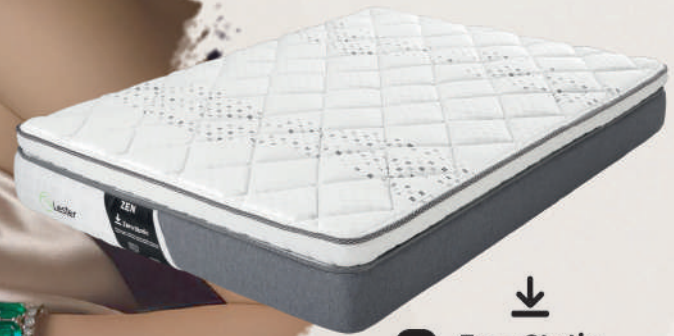

MUEBLES

**SALA 3-2-1**  
5 RECLINABLES  
ELÉCTRICOS CON  
SONIDO  
Cod. 69968

de \$59,190  
**a \$48,990**

NO INCLUYE DECORACIÓN.

**Instant Serenity FLOW**  
**Colchón King Size.**  
 PLACA DE ESPUMA CON PARTÍCULAS DE COBRE PARA CONCILIAR EL SUEÑO MÁS RÁPIDO.  
 Cod. 69821  
 de \$8,950  
**a \$7,450**

Colección 2026

**Home QUADRANT**  
**Colchón Matrimonial D/C**  
 FIRMEZA TOTAL PARA COLUMNA VERTEBRAL.  
 Cod. 11590  
 de \$5,350  
**a \$4,390**

**Zero Static ZEN**  
**Colchón Queen Size**  
 PLACA DE CARBONO PARA DISMINUIR LA CARGA ESTÁTICA DEL CUERPO.  
 Cod. 69809  
 de \$8,150  
**a \$6,750**