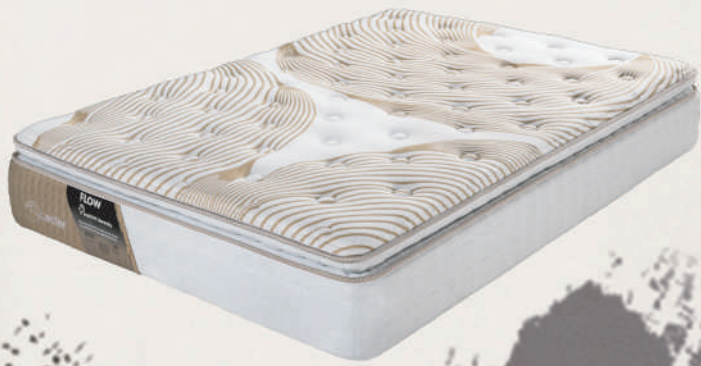

MUEBLES

**SALA 3-2-1**  
5 RECLINABLES  
ELÉCTRICOS CON  
SONIDO  
Cod. 69968

de \$59,190  
**a \$48,990**

NO INCLUYE DECORACIÓN.

**Instant Serenity FLOW**  
**Colchón King Size.**  
 PLACA DE ESPUMA CON PARTÍCULAS DE COBRE PARA CONCILIAR EL SUEÑO MÁS RÁPIDO.  
 Cod. 69821  
 de \$8,950  
**a \$7,450**