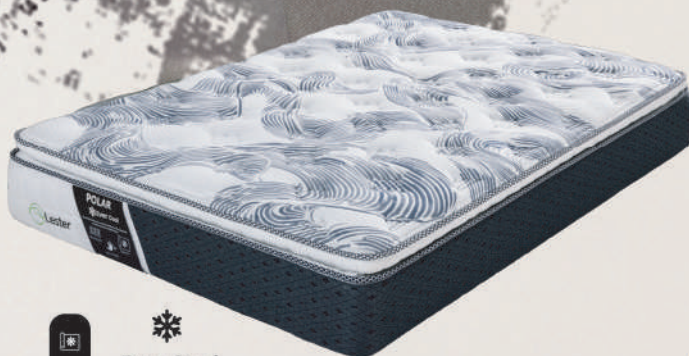

Ever Cool POLAR
Colchón Matrimonial
MEMORY FOAM CON GEL PARA UN DESCANSO CON MAYOR FRESCURA.
Cod. 69812
de $8,190
a $6,790